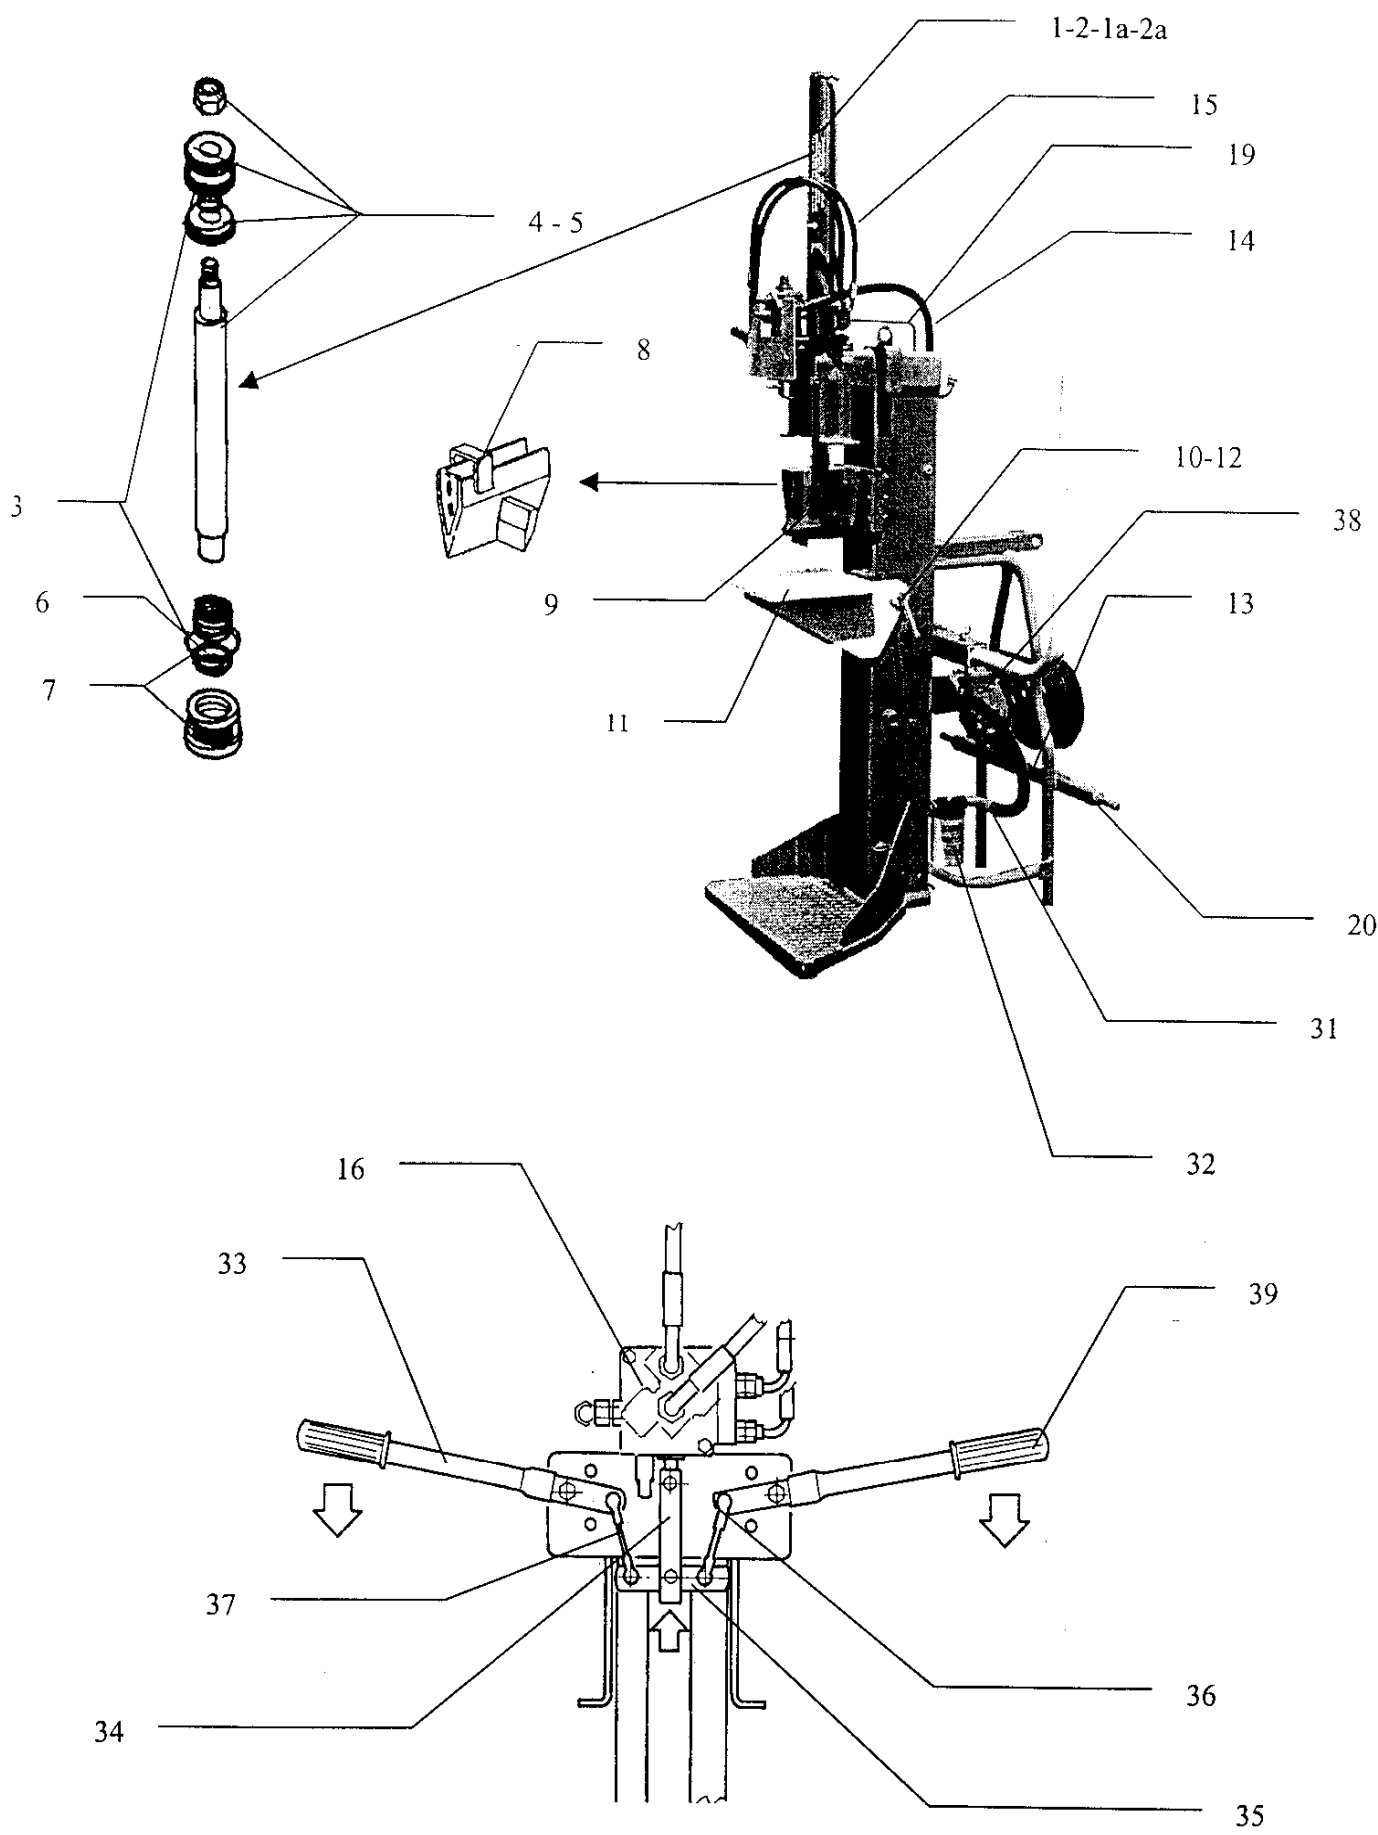

## Distinta ricambi versione presa di forza riportati a Pag. 11

POS	DENOMINAZIONE	CODICE
1	Cilindro 60/70 st.40 corsa 500	0404060006
2	Cilindro 60/70 st.40 corsa 1000	0404060007
1a	Camicia Cilindro 60/70 st.40 corsa 500	0404060006D
2a	Camicia Cilindro 60/70 st.40 corsa 1000	0404060007D
3	Kit completo guarnizioni per pistone	0404060006A
4	Stelo completo di guarnizioni per corsa 500	0404060006B
5	Stelo completo di guarnizioni per corsa 1000	0404060007B
6	Kit guarnizioni per ghiera	0404060006E
7	Ghiera completa di guarnizioni	0404060006C
8	Cuneo a croce in acciaio	0711000502
9	Cuneo	0711000501
10	Spinotto a scatto per perno plateau	0211000100
11	Plateau	0729000001
12	Perno per plateau	0710000008
13	Tubo aspirazione RAPISRARDA OIL 5 SL ø 19 x 29 ( Specificare Lunghezza )	0421000010
14	Tubo di scarico per distributore CARBOIL NL 10 ø 15 x 23 ( Specificare Lunghezza )	0421000002
15	Kit tubi flex jolly	0425007800
16	Distributore SD 5/1 - 1SC17SL 1vel. (versione moltiplicatore)	0406105020
17		
18		
19	Tubo dalla pompa al distributore versione moltiplicatore	0422000032
20	Pompa per moltiplicatore PLP 20.14 D / AF	0418210002
21		
22		
23		
24		
25		
26		
27		
28		
29		
30		
31	Filtro olio completo di supporto HF620.20.135.AS.SP025	0410100060
32	Cartuccia filtro HEK45.20.135.AS.SP025	0410103004
33	Maniglia comando distributore	-1105090800
34	Lama azionamento distributore	2570900001
35	Bilancere	2570900003
36	Testina snodata M6	0214010002
37	Astina filettata M6	1105090900
38	Moltiplicatore MLT2 R 1/3.5 Maschio	0306010000
39	Manopola PVC D. 21/22	0235400002
40		