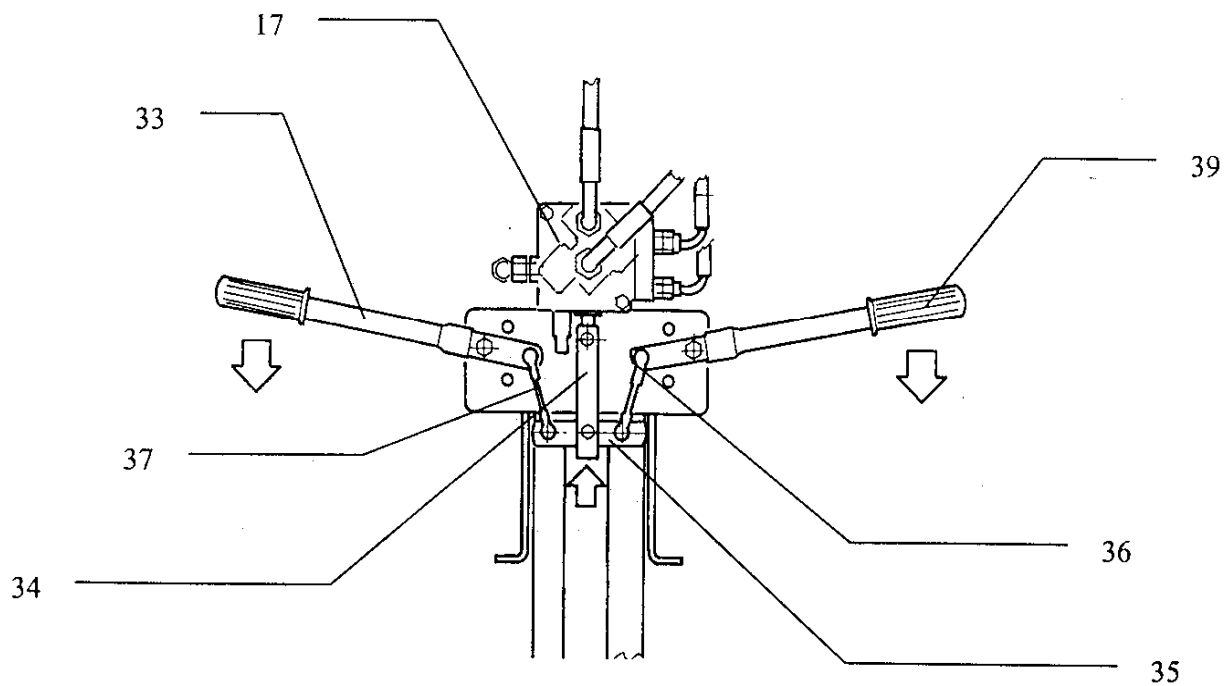

Esplso Ricambi versione con motore elettrico

POS	DENOMINAZIONE	CODICE
1	Cilindro 60/70 st.40 corsa 500	0404060006
2	Cilindro 60/70 st.40 corsa 1000	0404060007
1a	Camicia Cilindro 60/70 st.40 corsa 500	0404060006D
2a	Camicia Cilindro 60/70 st.40 corsa 1000	0404060007D
3	Kit completo guarnizioni per pistone	0404060006A
4	Stelo completo di guarnizioni per corsa 500	0404060006B
5	Stelo completo di guarnizioni per corsa 1000	0404060007B
6	Kit guarnizioni per ghiera	0404060006E
7	Ghiera completa di guarnizioni	0404060006C
8	Cuneo a croce in acciaio	0711000502
9	Cuneo	0711000501
10	Spinotto a scatto per perno	0211000100
11	Plateau	0729000001
12	Perno per plateau	0710000008
13	Tubo aspirazione RAPISRARDA OIL 5 SL ø 19 x 29 (Specificare Lunghezza)	0421000010
14	Tubo di scarico per distributore CARBOIL NL 10 ø 15 x 23 (Specificare Lunghezza)	0421000002
15	Kit tubi flex jolly	0425007800
16		
17	Distributore SD 5/1 – 817FS - 2vel. (versione elettrica)	0406205021
18	Tubo dalla pompa al distributore versione elettrica	0422000033
19	Kit tubi rigidi in ferro D. 12 per versione Kombi	
20		
21		
22	Motore elettrico monofase HP3 B5 Albero Φ28	0530922001
23	Motore elettrico trifase HP3 B5 Albero Φ28	0540922002
24		
25	Giunto completo per motore Albero Φ28 (Specificare tipo di motore e albero)	0225100080
26		
27	Lanterna Hydrapp HL5 / 7 SL Gr. 1 + 2 ø 200	0411120015
28	Ruotina in gomma Φ200	0233003003
29	Pompa per versione monofase PLP 20.4 D / AF	0418210011
30	Pompa per versione trifase PLP 20.8 D / AF	0418210009
31	Filtro olio completo di supporto HF620.20.135.AS.SP025	0410100060
32	Cartuccia filtro HEK45.20.135.AS.SP025	0410103004
33	Maniglia comando distributore	1105090800
34	Lama azionamento distributore	2570900001
35	Bilancere	2570900003
36	Testina snodata M6	0214010002
37	Astina filettata M6	1105090900
38	Moltiplicatore MLT2 R 1/3.5 Maschio	0306010000
39	Manopola PVC D. 21/22	0235400002
40