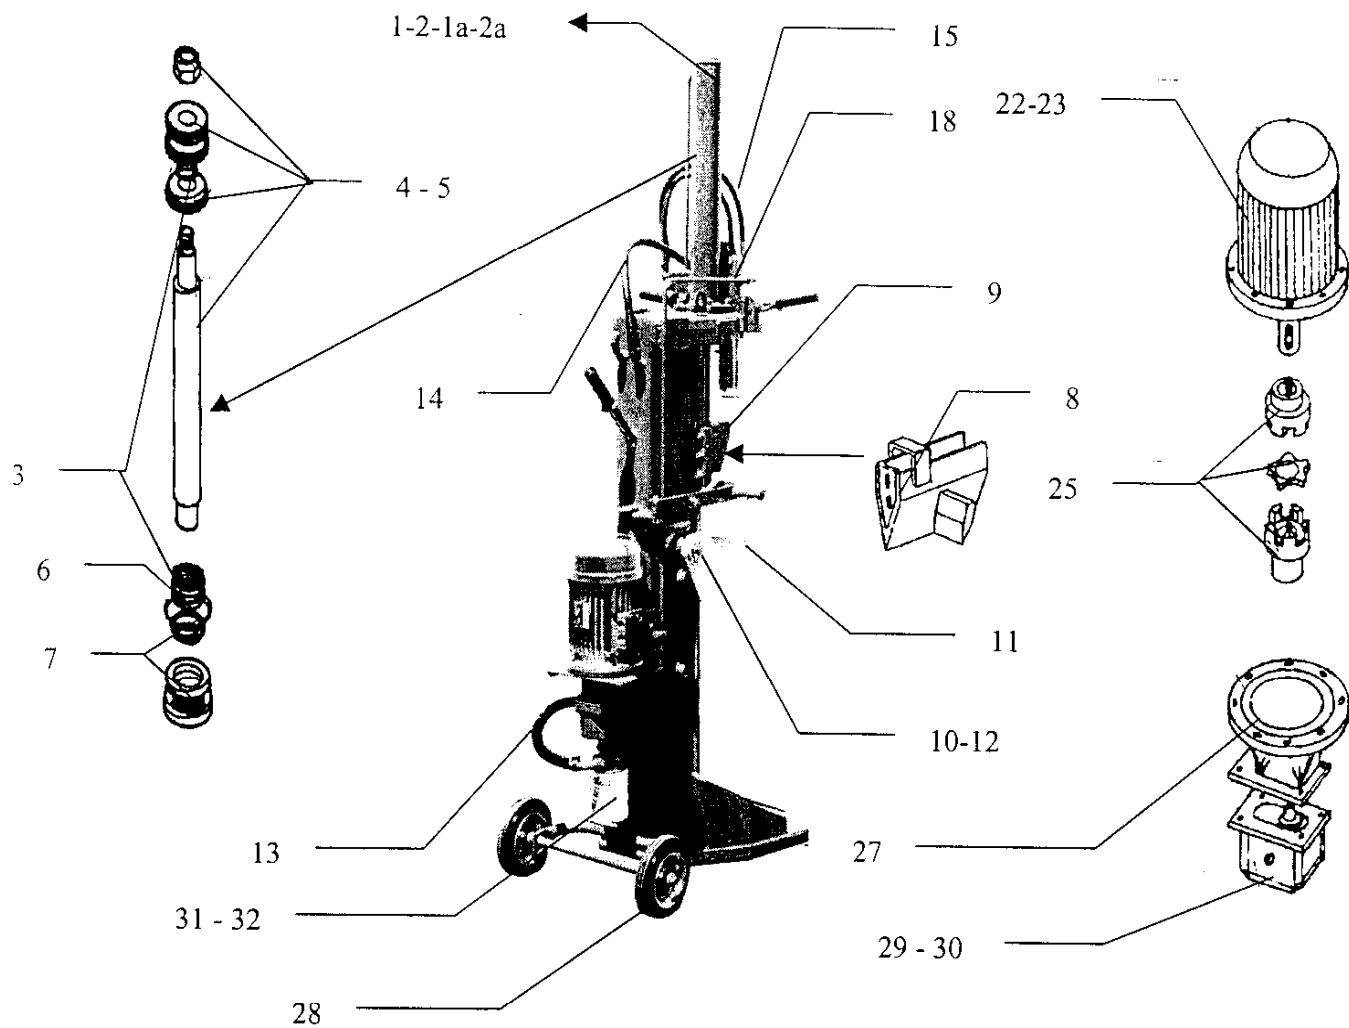

Esplso Ricambi versione con motore elettrico

POS	DENOMINAZIONE	CODICE
1	Cilindro 60/70 st.40 corsa 500	0404060006
2	Cilindro 60/70 st.40 corsa 1000	0404060007
1a	Camicia Cilindro 60/70 st.40 corsa 500	0404060006D
2a	Camicia Cilindro 60/70 st.40 corsa 1000	0404060007D
3	Kit completo guarnizioni per pistone	0404060006A
4	Stelo completo di guarnizioni per corsa 500	0404060006B
5	Stelo completo di guarnizioni per corsa 1000	0404060007B
6	Kit guarnizioni per ghiera	0404060006E
7	Ghiera completa di guarnizioni	0404060006C
8	Cuneo a croce in acciaio	0711000502
9	Cuneo	0711000501
10	Spinotto a scatto per perno	0211000100
11	Plateau	0729000001
12	Perno per plateau	0710000008
13	Tubo aspirazione RAPISRARDA OIL 5 SL ø 19 x 29 (Specificare Lunghezza)	0421000010
14	Tubo di scarico per distributore CARBOIL NL 10 ø 15 x 23 (Specificare Lunghezza)	0421000002
15	Kit tubi flex jolly	0425007800
16		
17	Distributore SD 5/1 – 817FS - 2vel. (versione elettrica)	0406205021
18	Tubo dalla pompa al distributore versione elettrica	0422000033
19	Kit tubi rigidi in ferro D. 12 per versione Kombi	
20		
21		
22	Motore elettrico monofase HP3 B5 Albero Φ28	0530922001
23	Motore elettrico trifase HP3 B5 Albero Φ28	0540922002
24		
25	Giunto completo per motore Albero Φ28 (Specificare tipo di motore e albero)	0225100080
26		
27	Lanterna Hydrapp HL5 / 7 SL Gr. 1 + 2 ø 200	0411120015
28	Ruotina in gomma Φ200	0233003003
29	Pompa per versione monofase PLP 20.4 D / AF	0418210011
30	Pompa per versione trifase PLP 20.8 D / AF	0418210009
31	Filtro olio completo di supporto HF620.20.135.AS.SP025	0410100060
32	Cartuccia filtro HEK45.20.135.AS.SP025	0410103004
33	Maniglia comando distributore	1105090800
34	Lama azionamento distributore	2570900001
35	Bilancere	2570900003
36	Testina snodata M6	0214010002
37	Astina filettata M6	1105090900
38	Moltiplicatore MLT2 R 1/3.5 Maschio	0306010000
39	Manopola PVC D. 21/22	0235400002
40